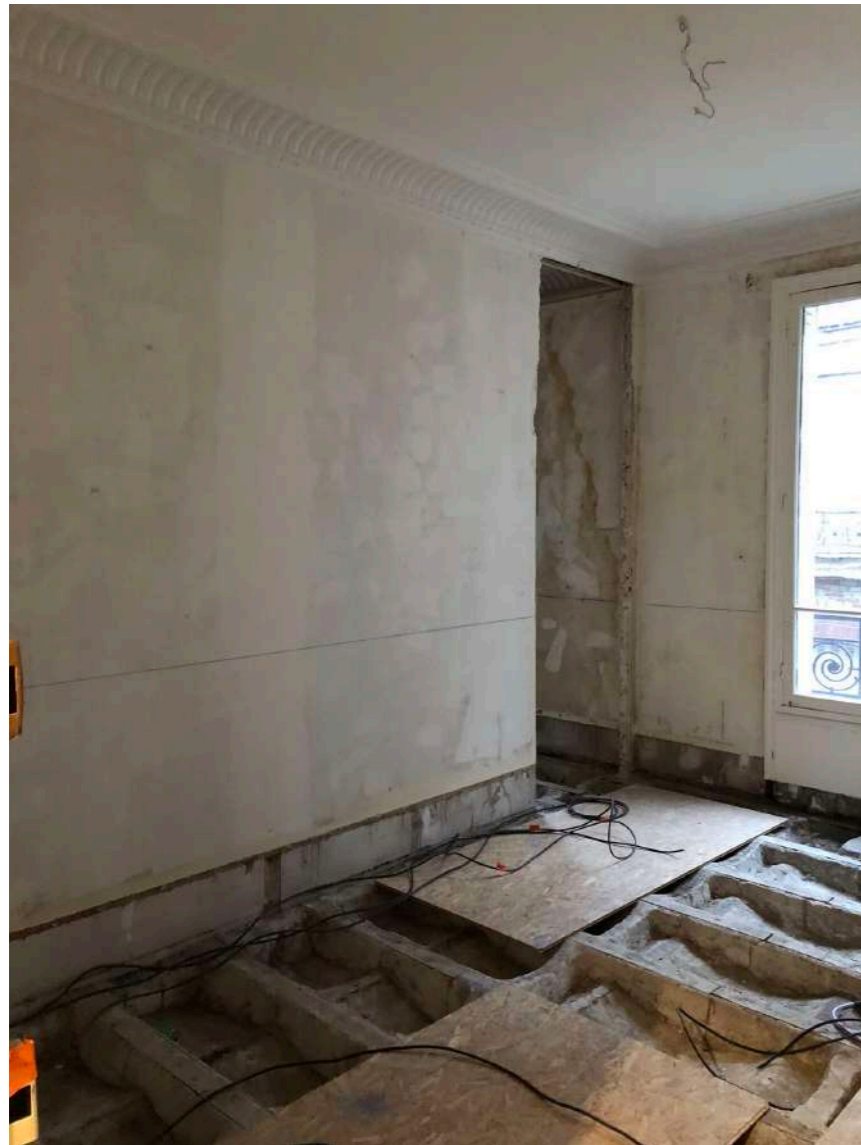

LA CHAMBRE DES ENFANTS - BESTIAIRE ANIMALIER

Confection Rideaux - ATELIERS FAURE | Création de mobilier sur-mesure - Maison BOULAY | Restauration des corniches - Staff Espaces Volumes |