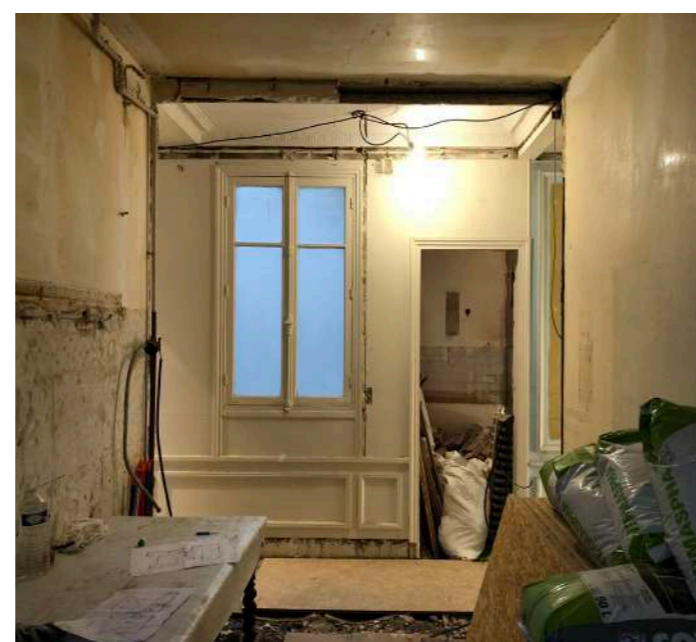

PROJET INVALIDES

BRIEF & PROPOSITION ARCHITECTURALE

LE BRIEF

Redonner son lustre d'antan à cet appartement situé au coeur du quartier des Invalides en réalisant une rénovation complète aux finitions soignées faisant intervenir des artisans d'art, laissant la part belle aux matériaux nobles fabriqués exclusivement en Europe tout en intégrant tous les attributs du confort moderne pilotés par domotique.

Enfilade : 1-Salon 2-SaM 3-Bibliothèque

Entrée

Passage qui deviendra Salon TV

Cuisine

Buanderie

Chambre parentale

SDB & WC

L'INSPIRATION : LE PIED-A-TERRE PARISIEN D'UN DANDY DES TEMPS MODERNES