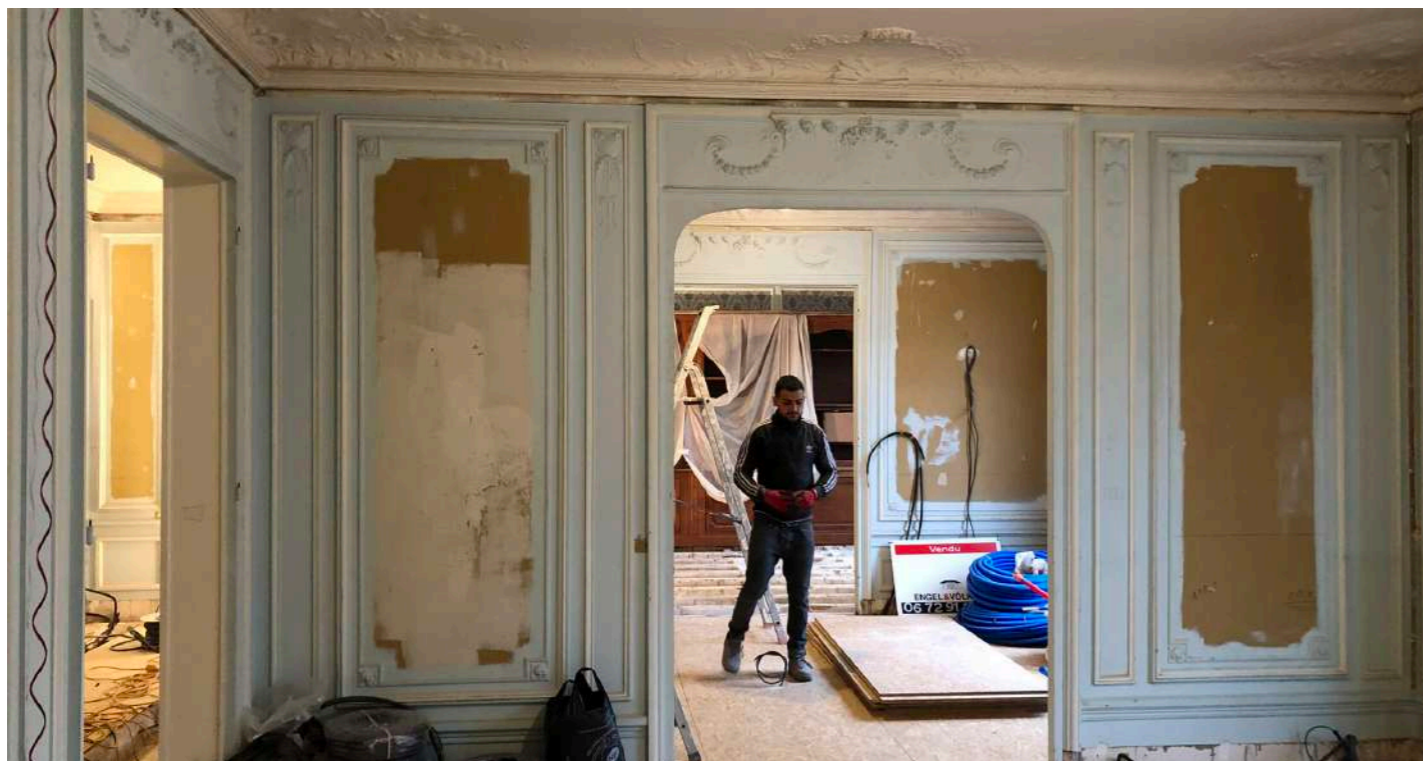

PROJET INVALIDES

BRIEF & PROPOSITION ARCHITECTURALE

LE BRIEF

Redonner son lustre d'antan à cet appartement situé au coeur du quartier des Invalides en réalisant une rénovation complète aux finitions soignées faisant intervenir des artisans d'art, laissant la part belle aux matériaux nobles fabriqués exclusivement en Europe tout en intégrant tous les attributs du confort moderne pilotés par domotique.

Enfilade : 1-Salon 2-SaM 3-Bibliothèque

Entrée

Passage qui deviendra Salon TV

Cuisine

Buanderie

Chambre parentale

SDB & WC

L'INSPIRATION : LE PIED-A-TERRE PARISIEN D'UN DANDY DES TEMPS MODERNES

Voyage au fil du temps où le visiteur irait de pièce [siècle] en pièce [siècle] contemplant tant le travail soigné des vitrailliste, miroirier, bronzier, doreur, ébenniste, marquetiste, menuisier, tapissier, staffeur, verrier, ferronnier, parquettiste, peintre, marbrier, maître-carreleur, métallier qui se sont afférés des mois durant, que l'oeuvre d'artistes ou designers résolument contemporains qui offrent à admirer pièces de design, tableaux et sculptures.