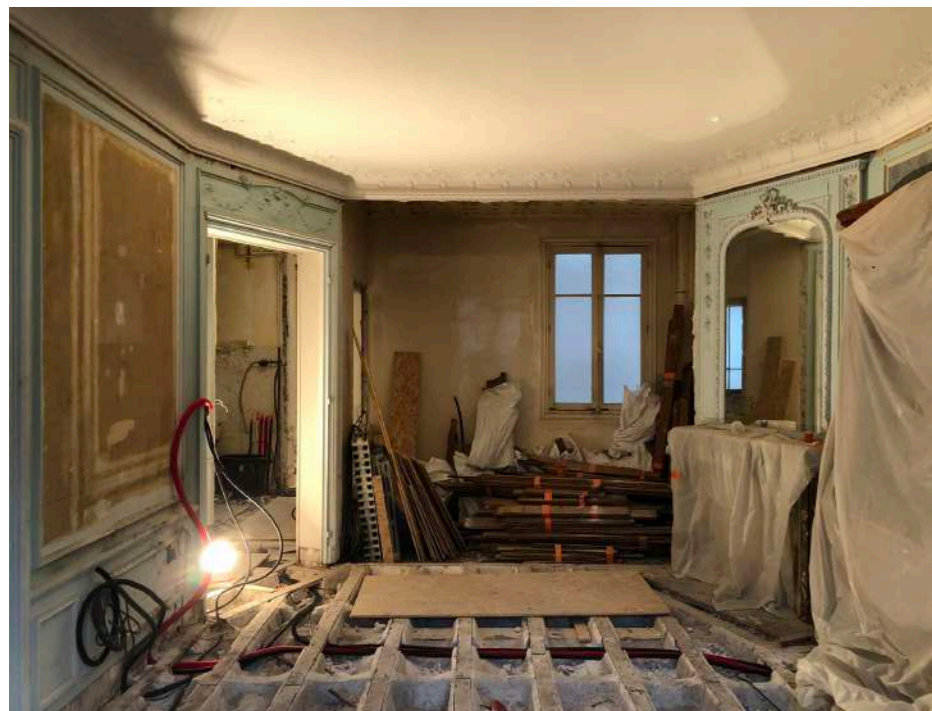

LA BIBLIOTHEQUE - ESPRIT FUMOIR ANGLAIS

AVANT