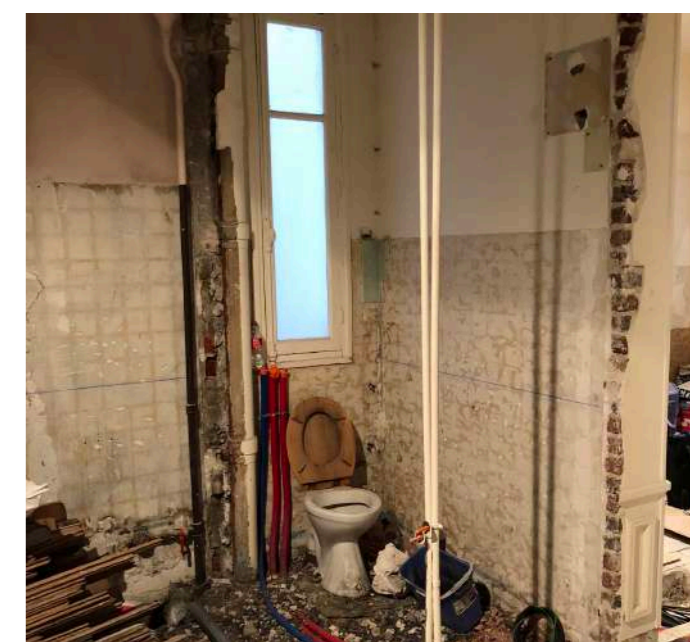

PROJET INVALIDES

BRIEF & PROPOSITION ARCHITECTURALE

LE BRIEF

Redonner son lustre d'antan à cet appartement situé au coeur du quartier des Invalides en réalisant une rénovation complète aux finitions soignées faisant intervenir des artisans d'art, laissant la part belle aux matériaux nobles fabriqués exclusivement en Europe tout en intégrant tous les attributs du confort moderne pilotés par domotique.

Enfilade : 1-Salon 2-SaM 3-Bibliothèque

Entrée

Passage qui deviendra Salon TV

Cuisine

Buanderie

Chambre parentale

SDB & WC

L'INSPIRATION : LE PIED-A-TERRE PARISIEN D'UN DANDY DES TEMPS MODERNES