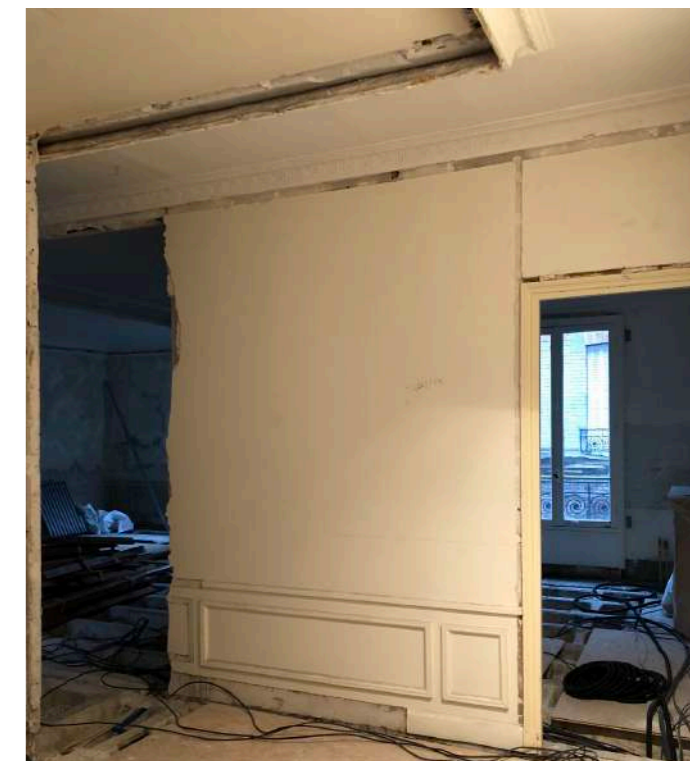

PROJET INVALIDES

BRIEF & PROPOSITION ARCHITECTURALE

LE BRIEF

Redonner son lustre d'antan à cet appartement situé au coeur du quartier des Invalides en réalisant une rénovation complète aux finitions soignées faisant intervenir des artisans d'art, laissant la part belle aux matériaux nobles fabriqués exclusivement en Europe tout en intégrant tous les attributs du confort moderne pilotés par domotique.

Enfilade : 1-Salon 2-SaM 3-Bibliothèque

Entrée

Passage qui deviendra Salon TV

Cuisine

Buanderie

Chambre parentale

SDB & WC

L'INSPIRATION : LE PIED-A-TERRE PARISIEN D'UN DANDY DES TEMPS MODERNES